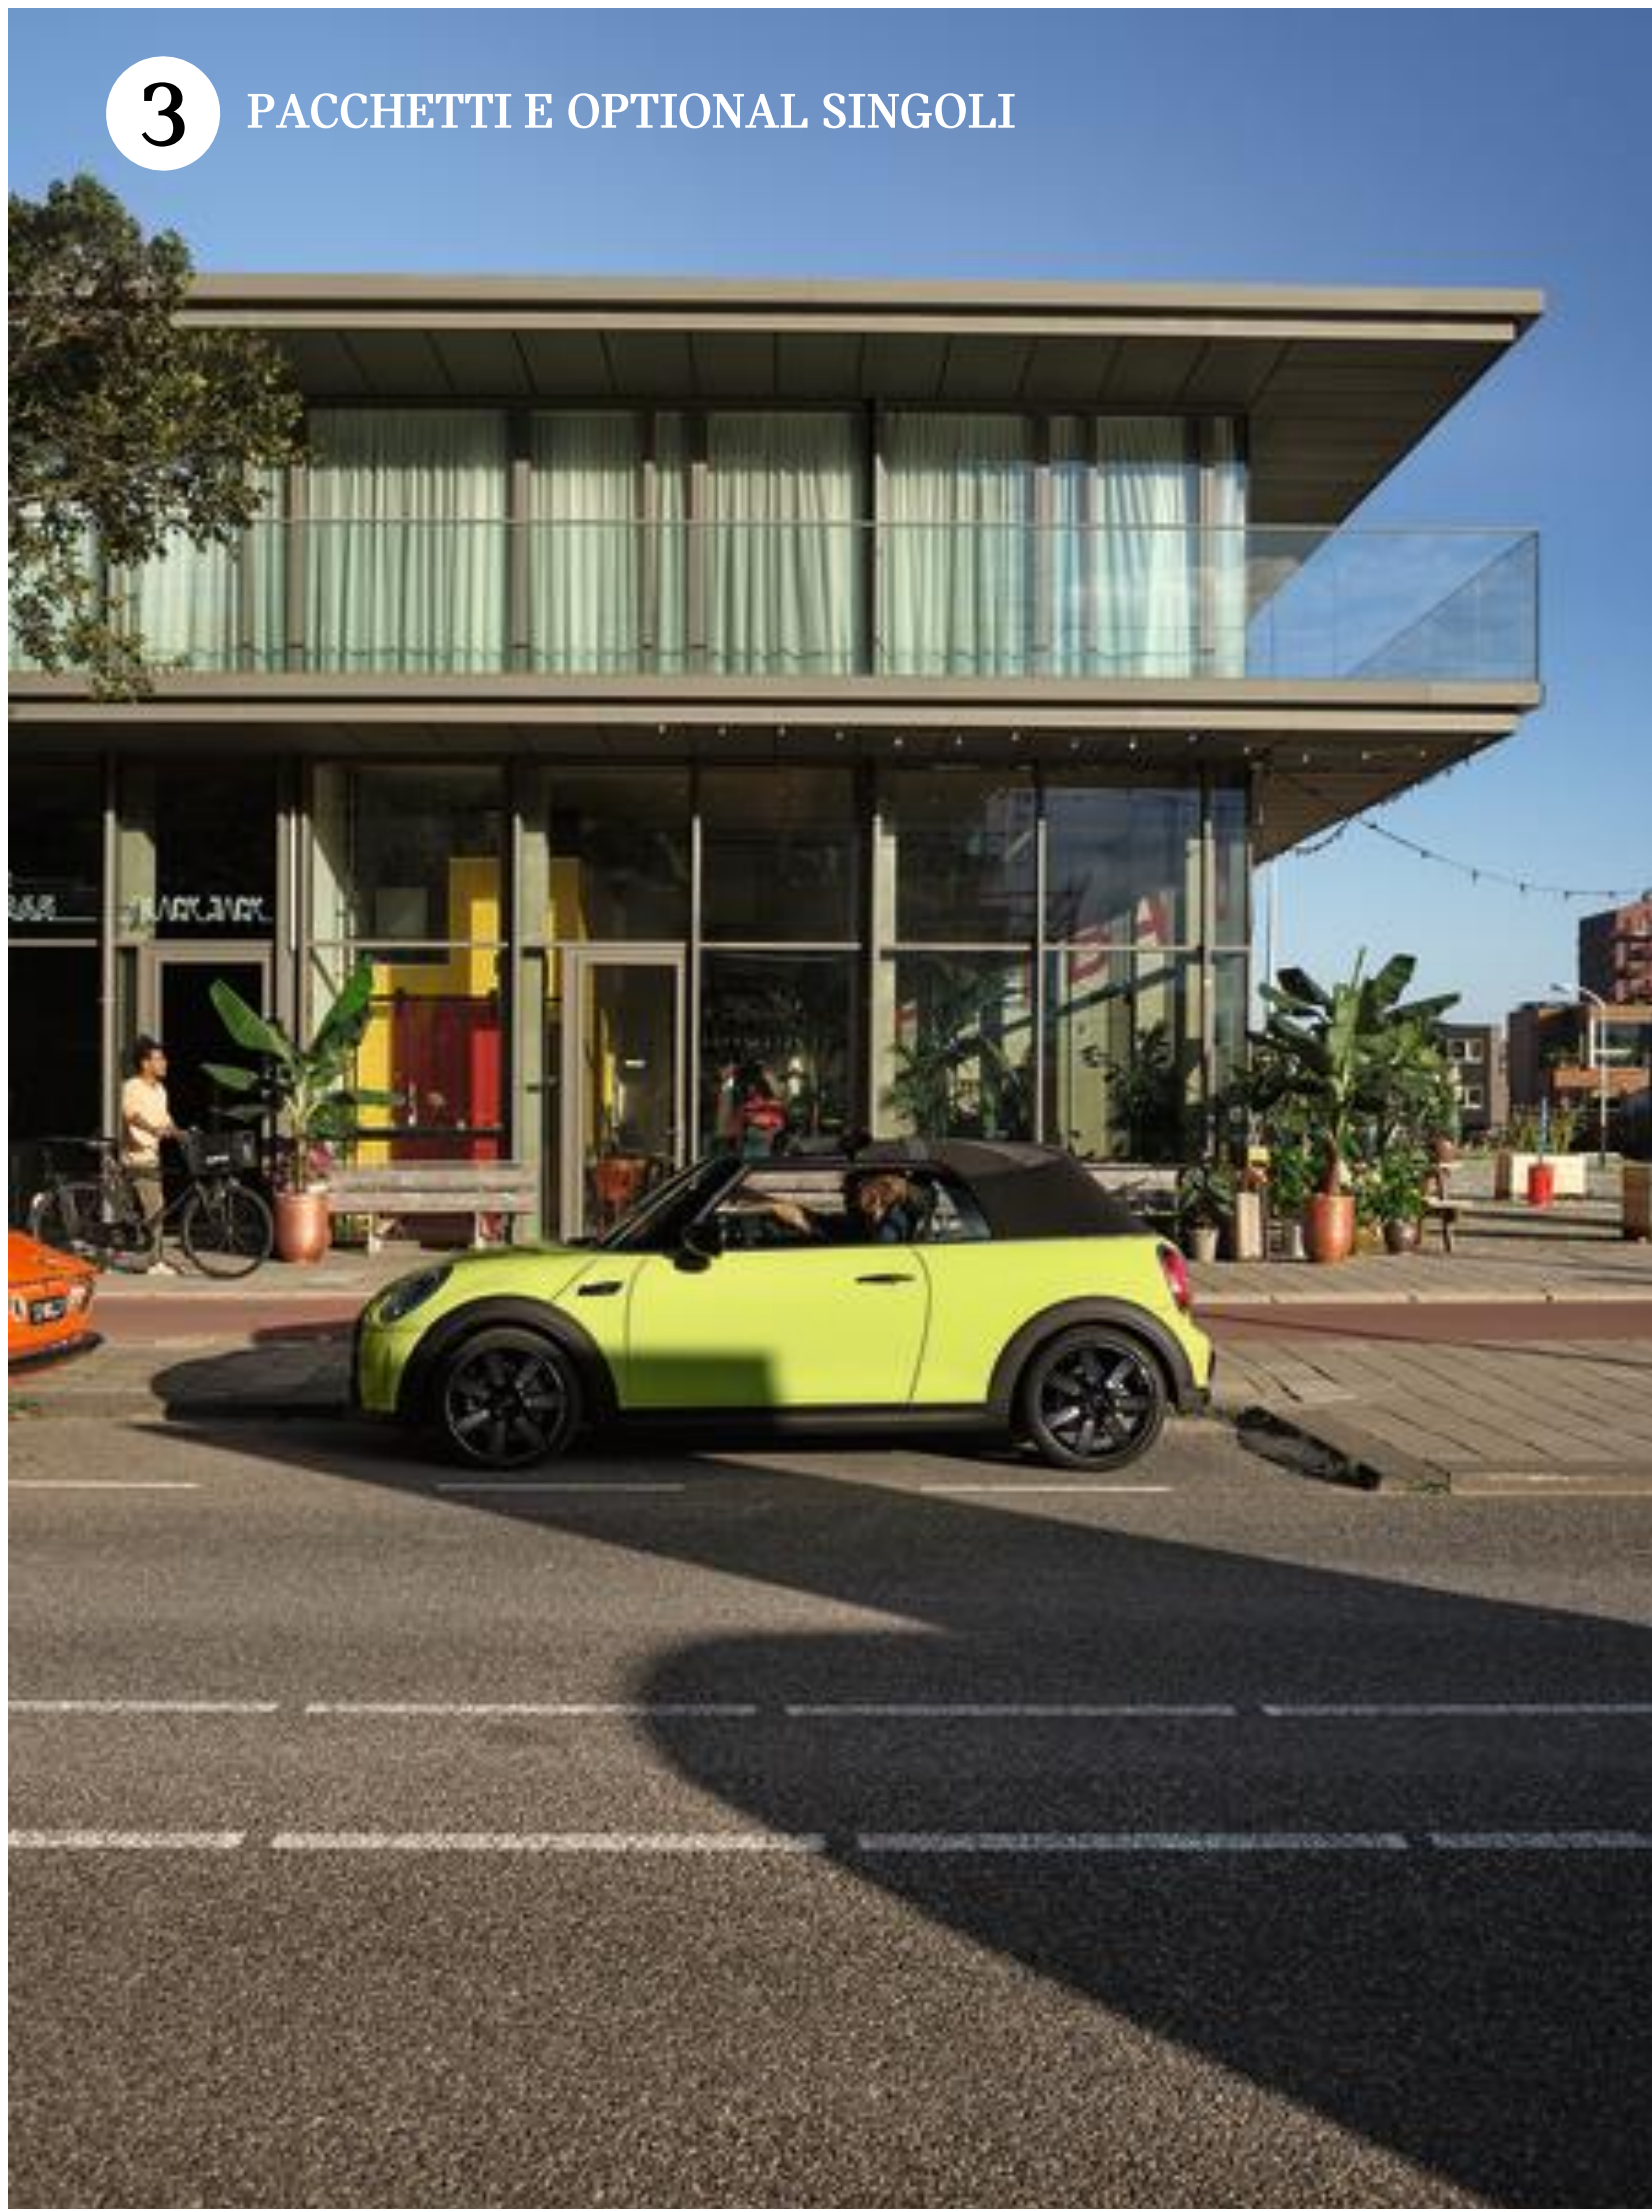

3 PACCHETTI E OPTIONAL SINGOLI

PREMIUM PLUS PACKAGE. EQUIPAGGIAMENTI A CIELO APERTO.

Optional	Cooper	Cooper S	JCW
Telecamera posteriore (3AG)	●	●	●
Park Distance Control (PDC) anteriore e posteriore (5DP)	●	●	●
Sistema di altoparlanti Hi-Fi Harman/Kardon (674)	●	●	●
MINI Head-Up Display (6AD)	●	●	●
Interfaccia Bluetooth con Ricarica Wireless (6NW)	●	●	●
Modulo di navigazione (6UM)	●	●	△
RTTI (6AM)	●	●	△
Premium Plus Package (9PA)	3.700 €	3.350 €	2.600 €