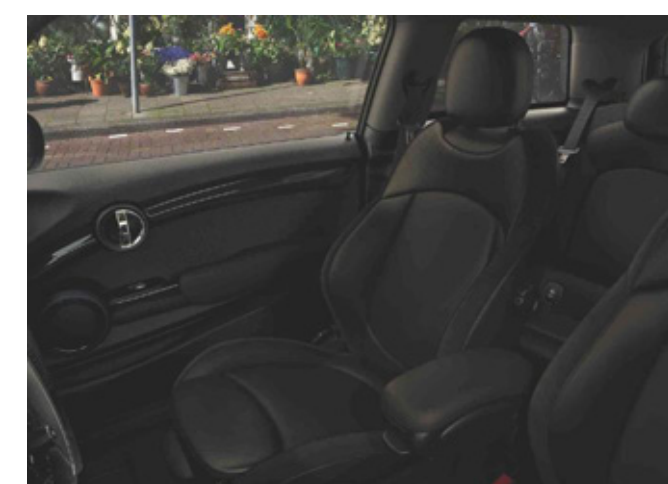

Una Classic la riconosci anche dagli inconfondibili dettagli interni. Ma le opzioni di personalizzazione disponibili sono moltissime: scopri le nelle prossime pagine.¹