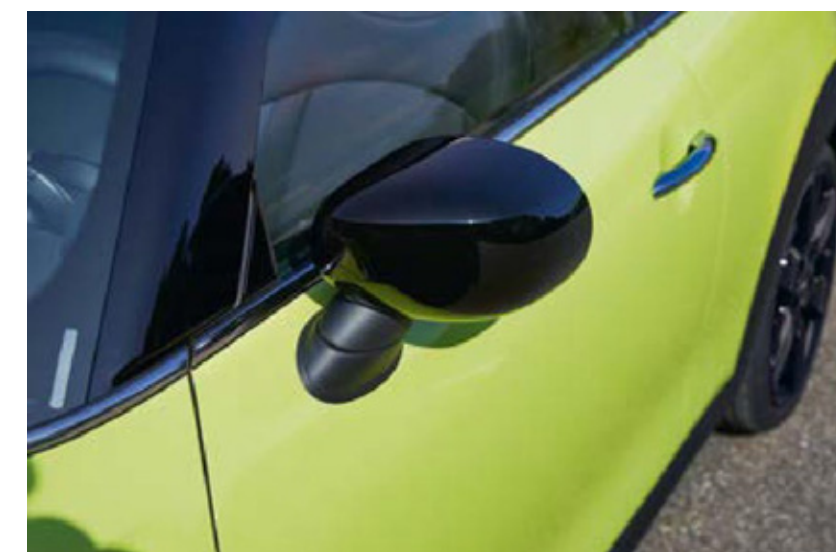

2 VERSIONI | CLASSIC

EQUIPAGGIAMENTI.

Tutto può essere migliorato, persino una vettura praticamente perfetta come la MINI Cabrio. Ecco perché nella versione Classic sono inclusi equipaggiamenti di qualità.

Codice	Descrizione
-	Accesso ad un'ampia gamma di possibilità di personalizzazione
2EX	Cerchi in lega da 16" Revolite Spoke
1V3	Cerchi in lega da 17" Pedal Spoke neri
ZEA	VERSIONE CLASSIC

	COOPER	COOPER S
-	●	●
2EX	●	-
1V3	-	●
ZEA	900 €	900 €

△ Standard ● Incluso nella versione/pacchetto ○ Opzione - Non disponibile

Le informazioni contenute in questo documento sono informazioni di carattere generale e quelle relative ai prodotti e ai relativi prezzi sono puramente indicative degli stessi e potranno essere soggette a continuo aggiornamento da parte di BMW Italia S.p.A.