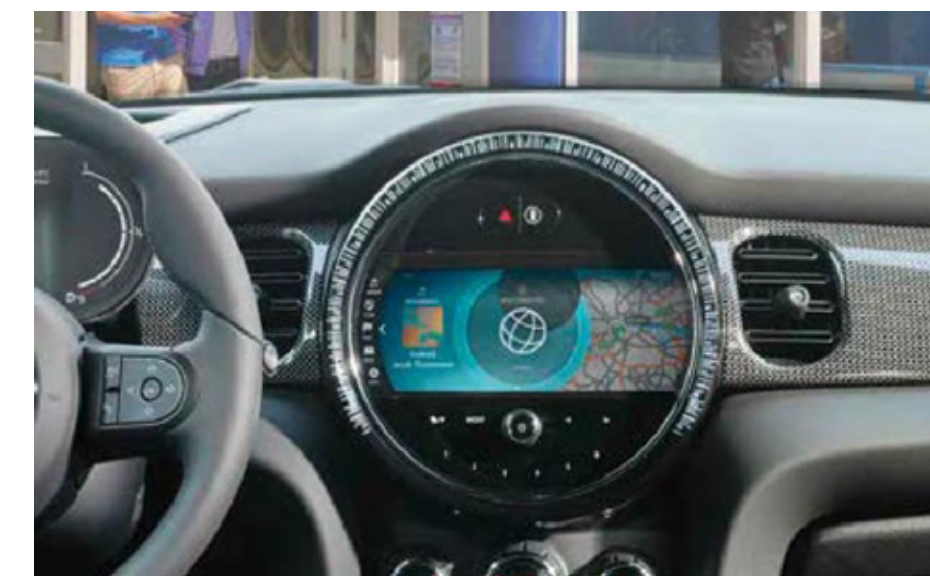

EQUIPAGGIAMENTI.

Con le dotazioni della versione MINI Yours puoi davvero lasciare libera la tua immaginazione e scegliere quei piccoli e grandi dettagli di design opzionali, come il volante in nappa o i tappetini in velluto con badge MINI Yours, che rendono la tua MINI Cabrio letteralmente unica.¹