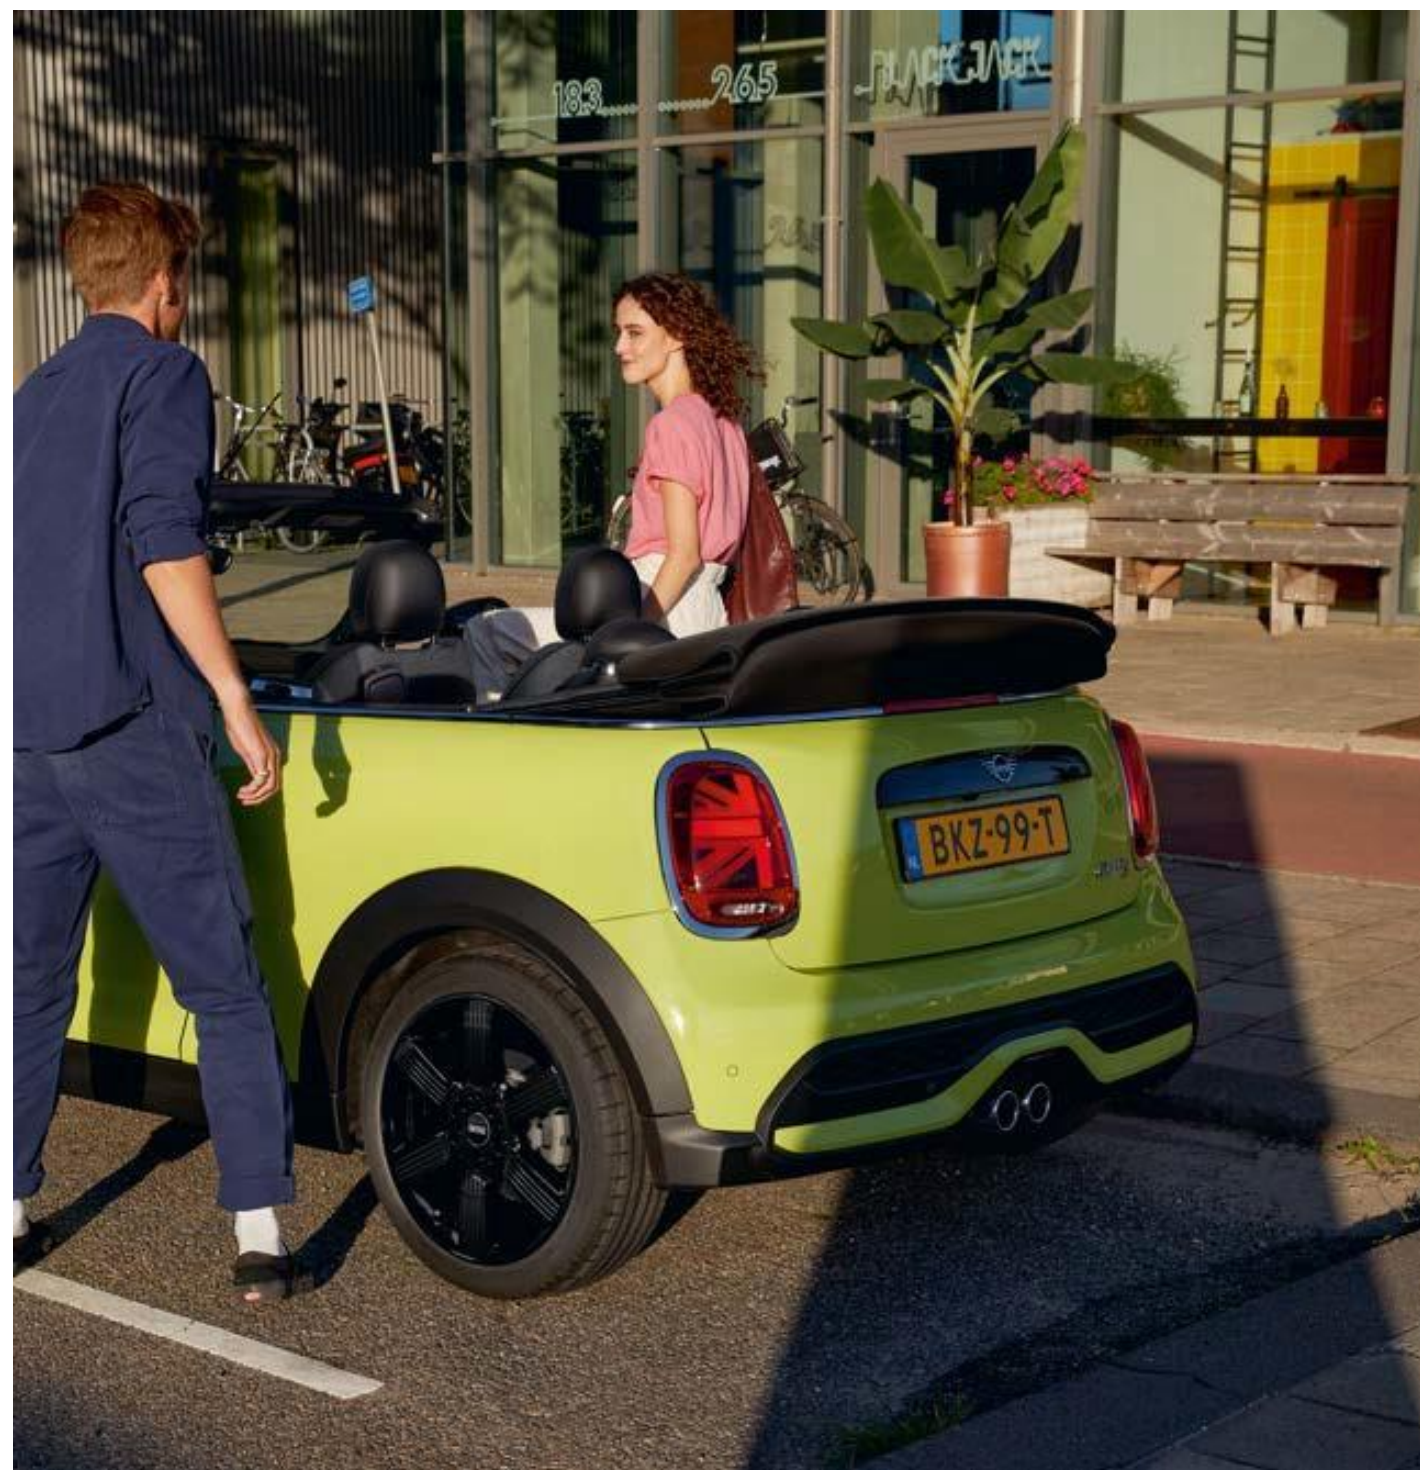

2 VERSIONI | MINI YOURS

CERCHI IN LEGA.

Quali cerchi in lega sono i tuoi cerchi in lega? Nessuno lo sa meglio di te, ovviamente, ma noi possiamo aiutarti a identificarli senza ombra di dubbio, grazie all'ampia gamma di modelli e colori che ti mettiamo a disposizione.^{1,2}

1NS / MINI Yours British Spoke